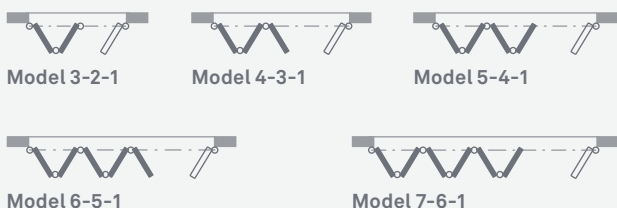

Vouw-schuifstelsysteem – elegant en licht

Met dit systeem kunnen venstergevels volledig worden geopend, zonder dat hierbij vaste venstervleugels of middenstijlen het uitzicht en de uitgang belemmeren. Hiervoor worden de afzonderlijke deurelementen in trekharmonicavorm gevouwen en aan de kant geschoven. Door speciale sluitplaten kan de vouw-schuifdeur ook bij elke deelopening worden gefixeerd en kunnen afzonderlijke vleugels worden geopend.

Maximale breedte: 4 m wit – 3 m Dekor

INOUTIC-PROFIELEN VOLDOEN AAN ALLE KWALITEITSEISEN EN KEURBEPALINGEN. INOUTIC IS MEDE-OPRICHTER VAN HET INITIATIEF »KUNSTSTOFFENSTER-RECYCLING« ONDER DE NAAM REWINDO GMBH, DAT DE TOONAANGEVENDE DUITSE PRODUCENTEN VAN KUNSTSTOF PROFIELEN VERTEGENWOORDIGT.