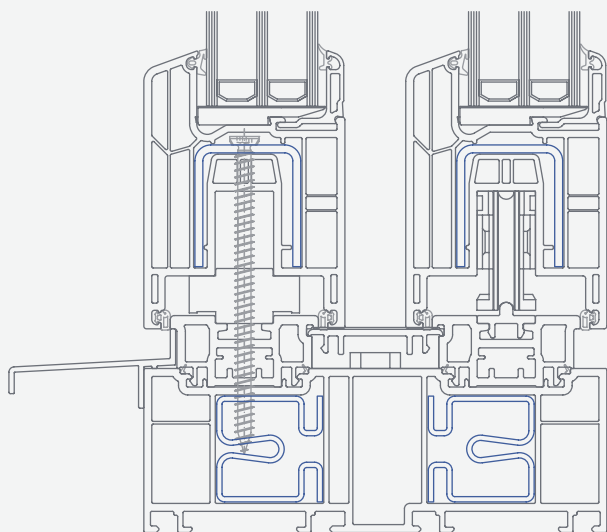

Hef-schuifinrichtingen – een groot doch sterk oppervlak

Brede ruimten kunnen door middel van hef-schuifdeuren worden geopend, waarbij echter geen afstand hoeft worden gedaan van het gemak van een platte drempel. Zonder al te veel inspanning kunnen tot wel vier vleugelementen in het venstergebied worden verschoven. Bij tweedelige systemen kan een vleugel worden gekiept. Een nog gemakkelijker gebruik is bij de gemotoriseerde en op afstand bedienbare varianten gegarandeerd.
Maximale breedte: 6,5m wit – 5m Dekor