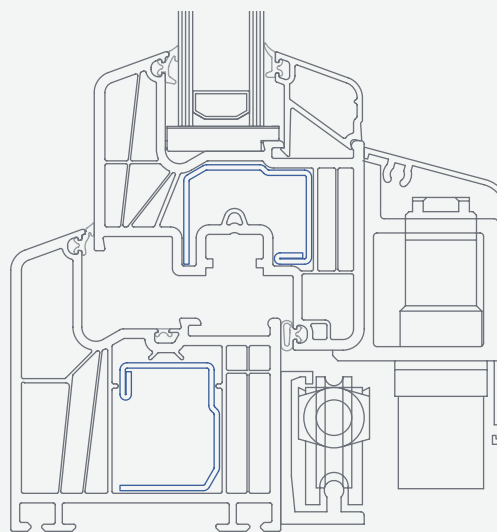

Hef-schuifdeur 76, systeem Prestige

Instel-schuifinrichtingen, systeem Prestige

Hef-schuifinrichtingen – een groot doch sterk oppervlak

Brede ruimten kunnen door middel van hef-schuifdeuren worden geopend, waarbij echter geen afstand hoeft worden gedaan van het gemak van een platte drempel. Zonder al te veel inspanning kunnen tot wel vier vleugelementen in het venstergebied worden verschoven. Bij tweedelige systemen kan een vleugel worden gekiept. Een nog gemakkelijker gebruik is bij de gemotoriseerde en op afstand bedienbare varianten gegarandeerd.  
Maximale breedte: 6,5m wit – 5m Dekor

Maximale breedte: 4 m wit – 3 m Dekor

**Een grote verscheidenheid aan uitvoeringen** / Met de Inoutic schuifsystemen kunt u de overgangen tussen de binnen- en buitenkant van uw huis helemaal volgens uw wensen en behoeften inrichten. Ingeneering Creativity garandeert bij elke variant een gemakkelijke bediening en de hoogste vorm van wooncomfort.