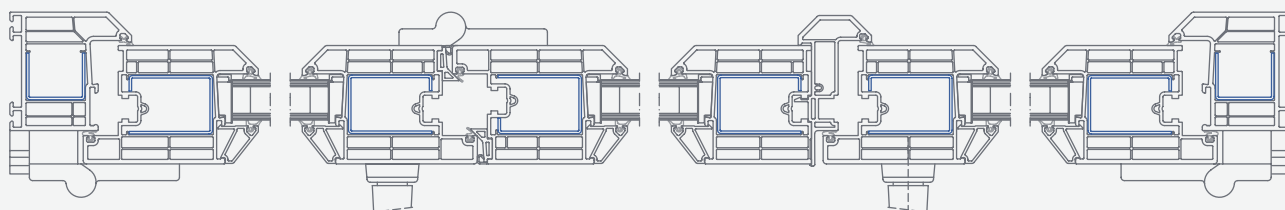

Vouw-schuifstelsysteem – elegant en licht

Met dit systeem kunnen venstergevels volledig worden geopend, zonder dat hierbij vaste venstervleugels of middenstijlen het uitzicht en de uitgang belemmeren. Hiervoor worden de afzonderlijke deurelementen in trekharmonicavorm gevouwen en aan de kant geschoven. Door speciale sluitplaten kan de vouw-schuifdeur ook bij elke deelopening worden gefixeerd en kunnen afzonderlijke vleugels worden geopend.

Maximale breedte: 4 m wit – 3 m Dekor

INOUTIC-PROFIELEN VOLDOEN AAN ALLE KWALITEITSEISEN EN KEURBEPALINGEN. INOUTIC IS MEDE-OPRICHTER VAN HET INITIATIEF »KUNSTSTOFFENSTER-RECYCLING« ONDER DE NAAM REWINDO GMBH, DAT DE TOONAANGEVENDE DUITSE PRODUCENTEN VAN KUNSTSTOF PROFIELEN VERTEGENWOORDIGT.